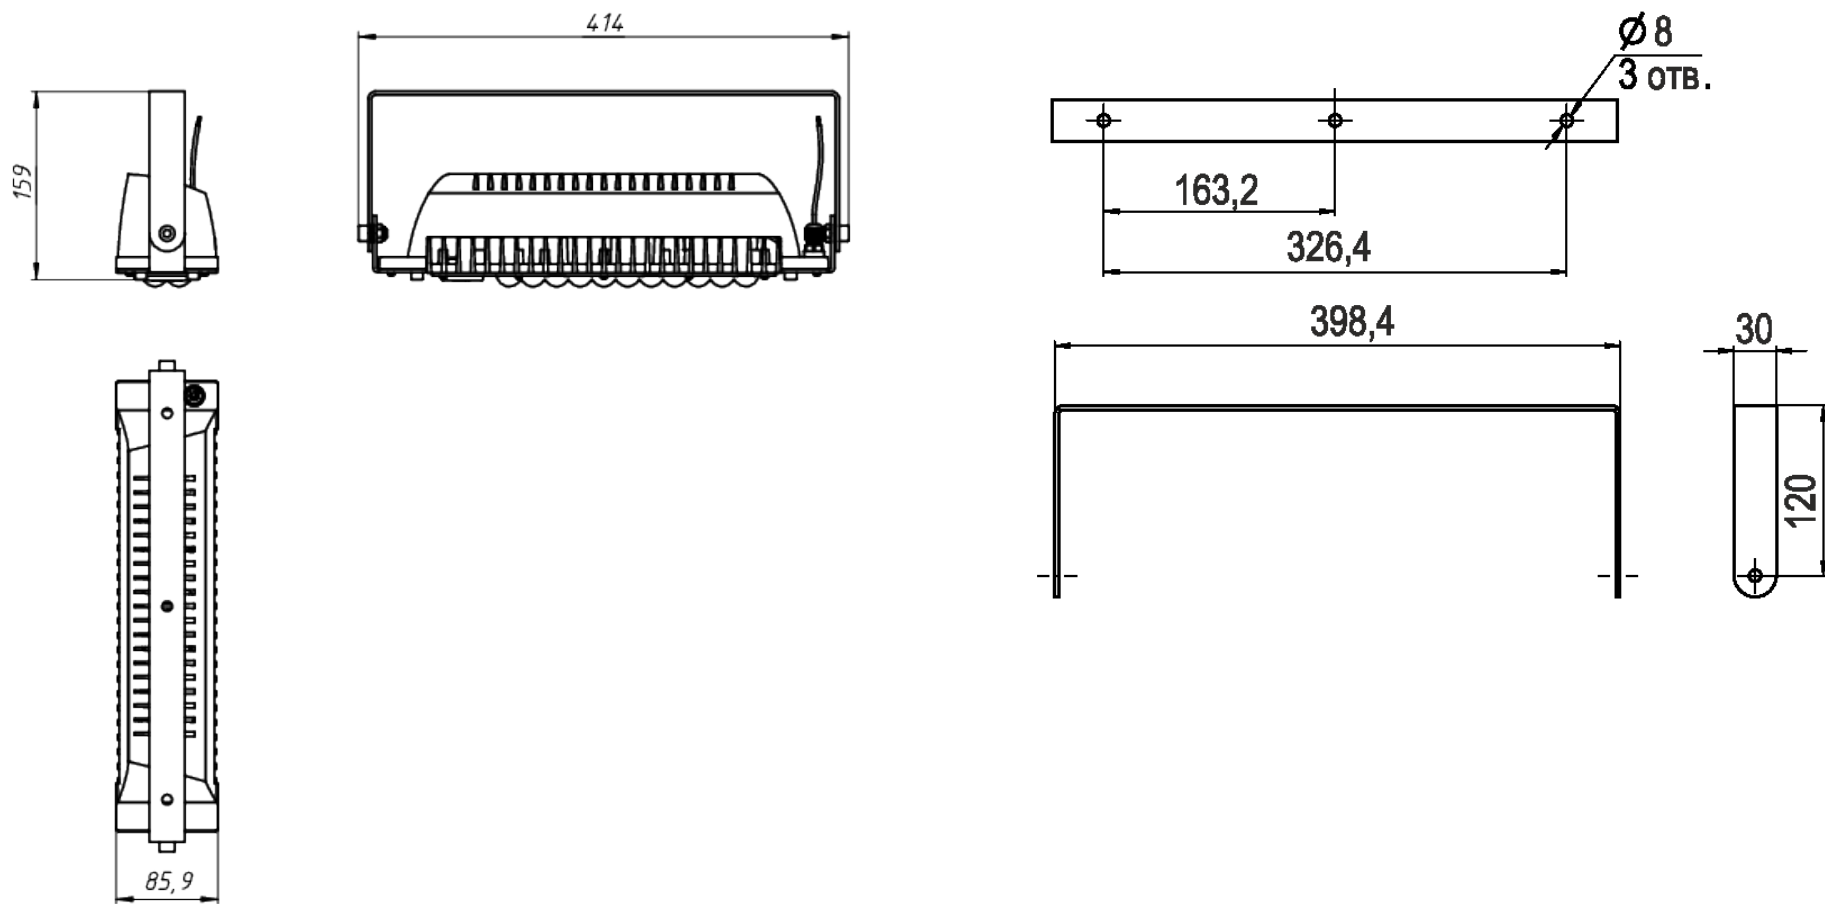

A

*Документ сгенерирован автоматически. Дата генерации: 27-04-2024

| | | | | | | |
|------|------|----------|-------|------|--------------------------|------|
| | | | | | LAD LED R500-1-120-6-70L | Лист |
| Изм. | Лист | № докум. | Подп. | Дата | | 1 |